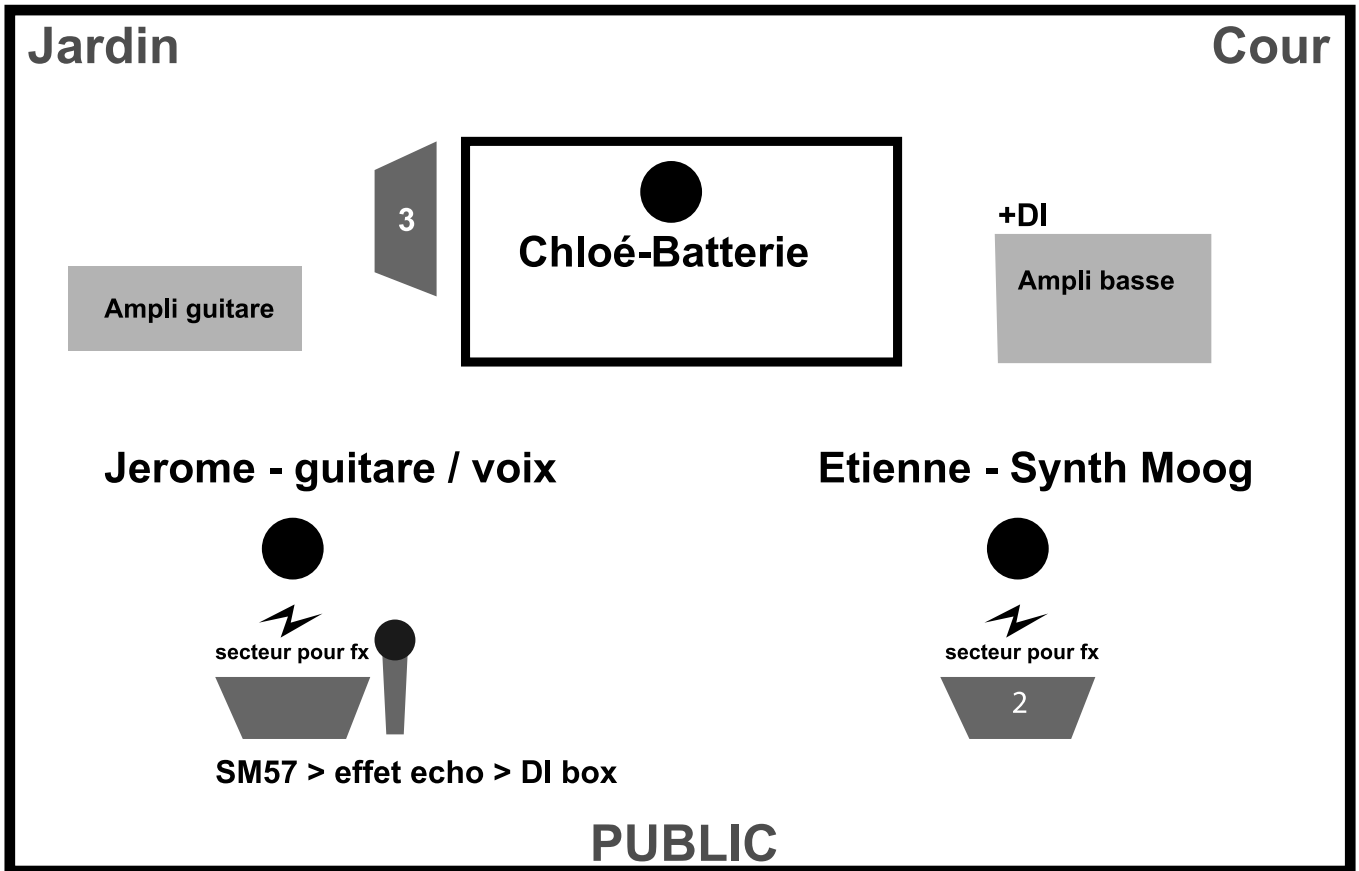

Set : 10 titres : 45 minutes.

Voie Nom

1	Kick
2	CC
3	Charley
4	Tom Basse
5	Tom Med
6	OH L
7	OH R
8	Micro Moog > DI
09	Amp Guitare
10	Voix > Echo effet > DI

3 musiciens :

- 1 Chanteur guitariste
- 1 Clavier synth Moog
- 1 Batteuse